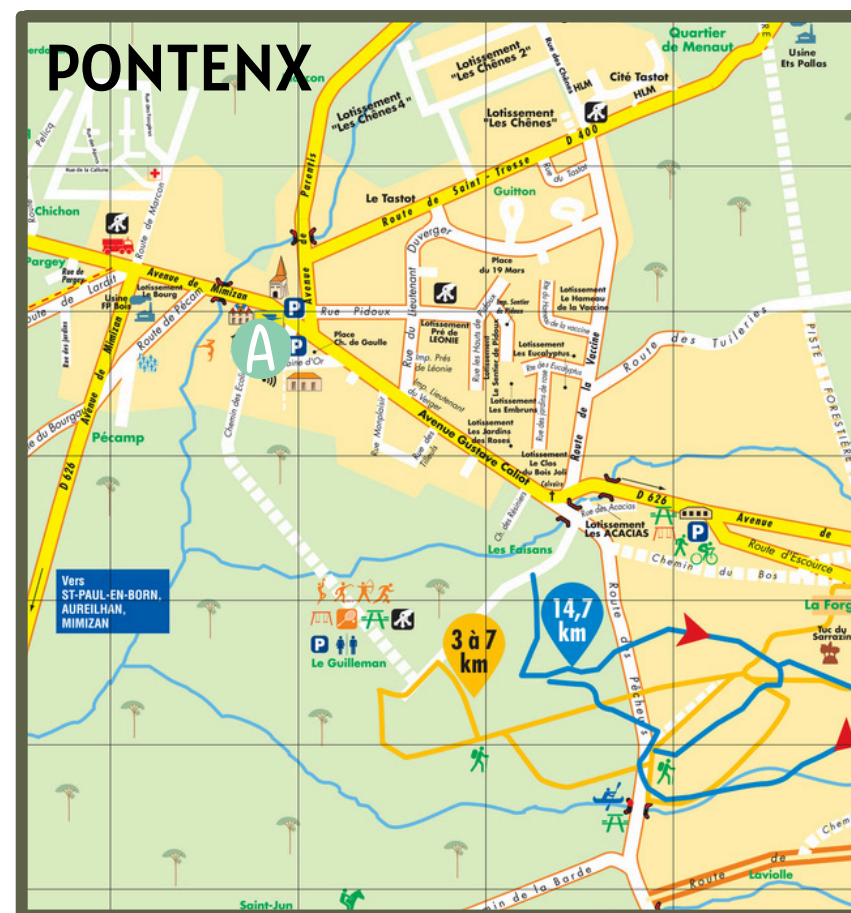

Marchés / Markets / Mercados

Communauté de Communes de Mimizan

MARCHÉS ANNUELS / YEARLY MARKETS / MERCADOS ANUALES

BIAS

Place de la mairie
Mardi / Tuesday / Martes
08:00-12:00

≈ 5 à 10 exposants/stalls

PONTENX LES FORGES

Place de la mairie
Samedi / Saturday / Sabado
08:00 - 12:00

≈ 14 exposants/stalls

MEZOS

Avenue des écoles, près de l'église
Dimanche / Sunday / Domingo
8:00-12:30

≈ 12 exposants/stalls